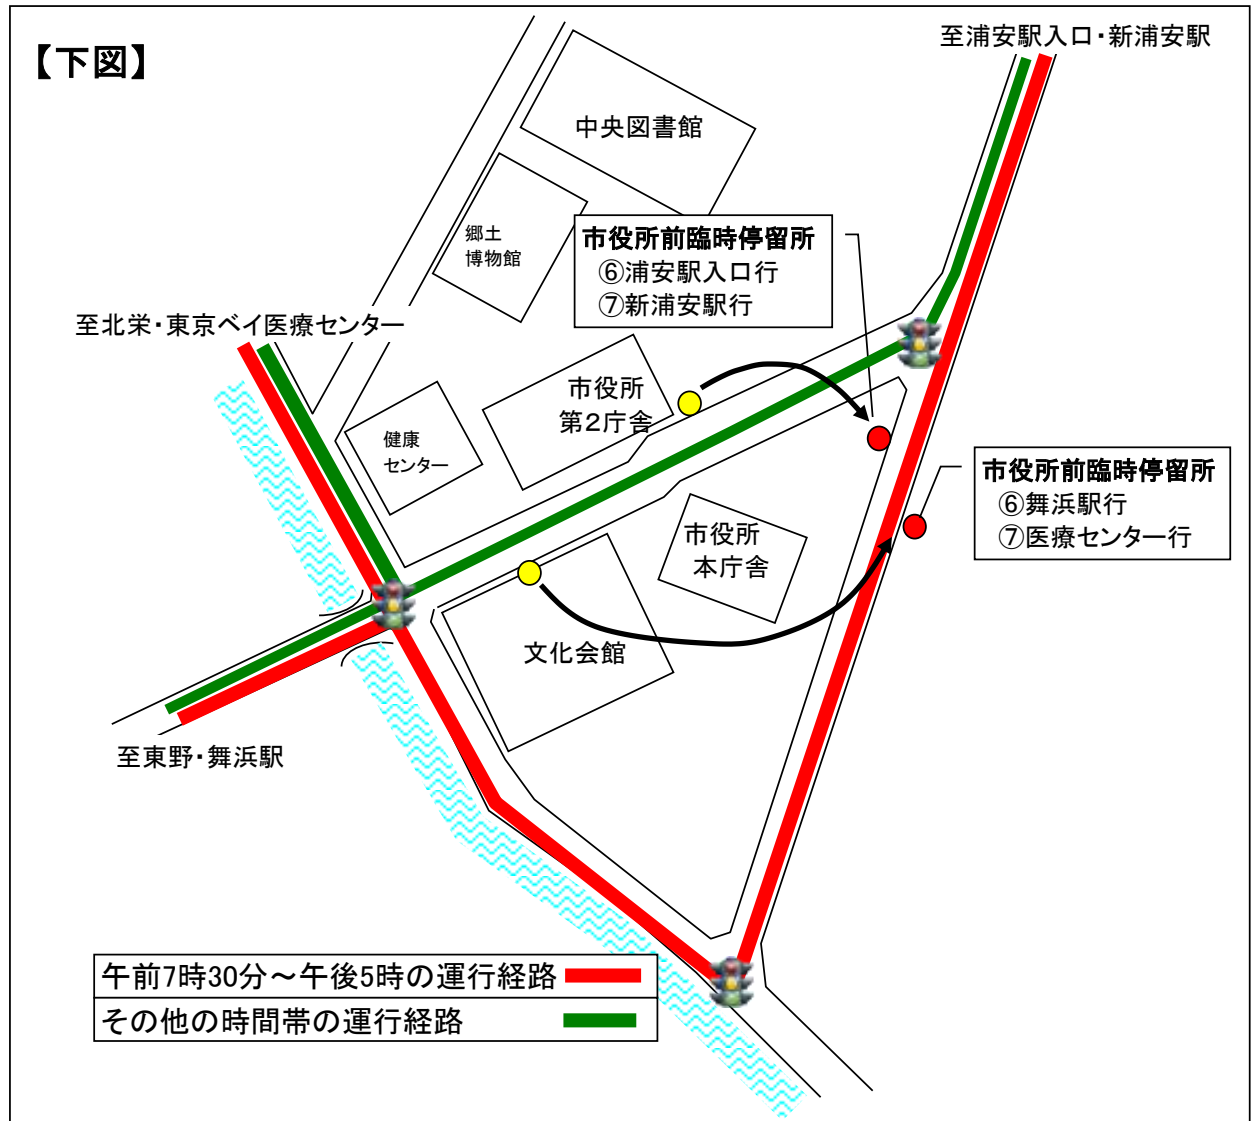

# お知らせ

毎度、東京ベイシティバスをご利用いただきありがとうございます。

来る、10月16日(土曜)・10月17日(日曜)は第13回浦安市民まつり開催に伴い、交通規制が実施され、規制時間内は下図の運行となりますのでご了承下さい。

皆様には大変ご不便をおかけいたしますが、ご了承の程よろしくお願い申し上げます。

### 1、交通規制及び迂回運行実施日時

平成22年10月16日(土曜日)午前7時30分～午後5時

平成22年10月17日(日曜日)午前7時30分～午後5時

この時間帯⑥系統⑦系統の「市役所前」バス停は下図の臨時バス停を使用いたします。

お問合せは

 **東京ベイシティバス**

TEL 047-352-2111