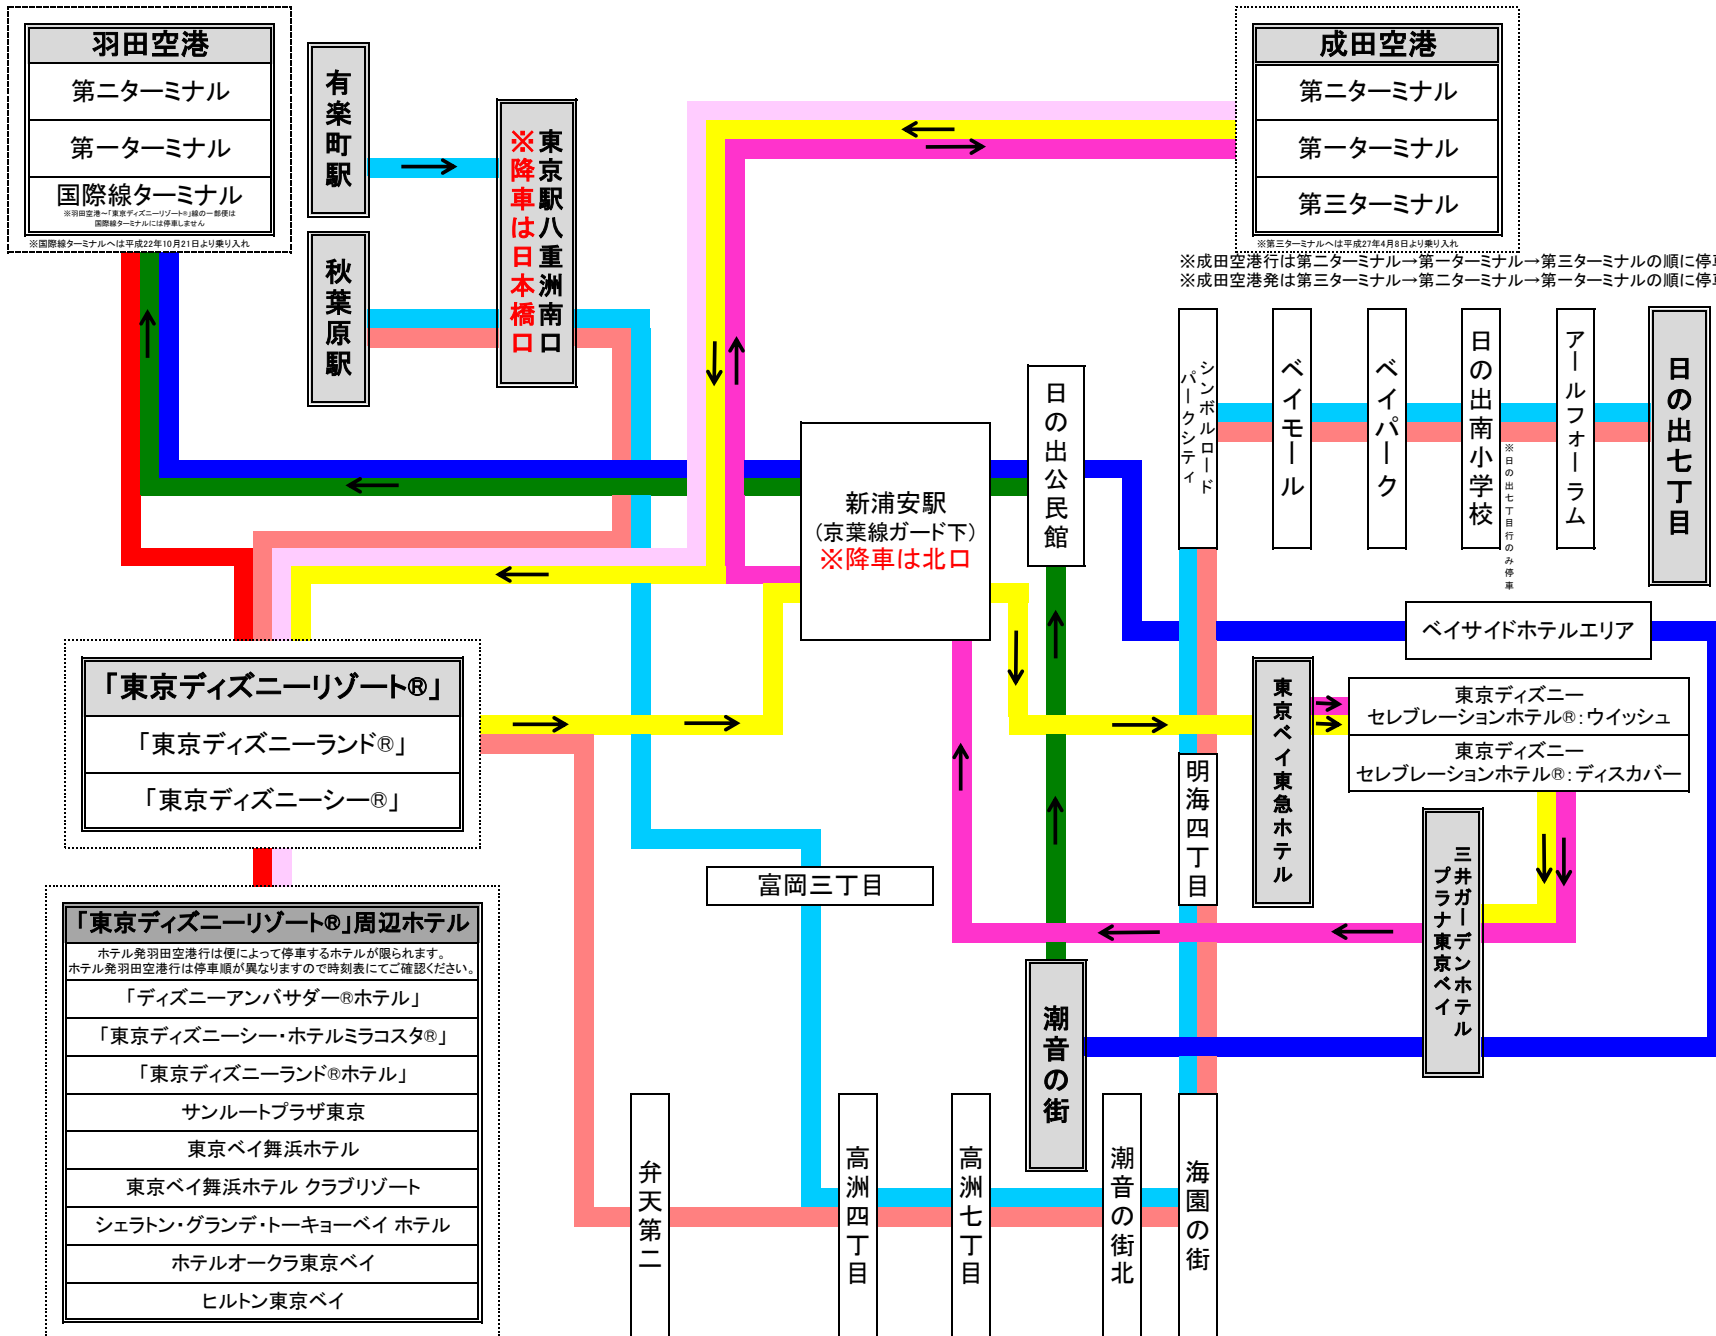

# 東京ベイシティバス

# 高速バス路線図

(平成30年5月1日現在)

系統	路線名・予約取扱について
ピンク	成田空港～ 「東京ディズニーリゾート®」線 成田発: 予約不可 成田行: 「東京ディズニーランド®」、 「東京ディズニーシー®」からは 予約不可 各ホテルからは 予約制 予約先: 東京空港交通:03-3665-7220
	成田空港 ～「東京ディズニーリゾート®」・ 新浦安線 成田発のみ運行 予約不可
	成田空港～新浦安線 成田発: 予約不可 成田行: 予約制 予約先: 東京空港交通:03-3665-7220
赤	羽田空港～ 「東京ディズニーリゾート®」線 羽田発: 国際線からは 予約不可 国内線からは 予約制 羽田行: 「東京ディズニーランド®」、 「東京ディズニーシー®」からは 予約不可 各ホテルからは 予約制 予約先: 東京空港交通:03-3665-7220
青	羽田空港～新浦安線 羽田発: 国際線からは 予約不可 国内線からは 予約制 予約先: 東京空港交通:03-3665-7220 羽田行: 予約不可
緑	羽田空港～新浦安線 (急行便) 潮音の街発 羽田空港行のみ運行 予約不可
水色	新浦安・ 「東京ディズニーリゾート®」 ～東京駅・秋葉原駅線 予約不可
赤	新浦安～東京駅・秋葉原駅線 (一部有楽町駅発) 予約不可

※第三ターミナルへは平成27年4月8日より乗り入れ  
 ※成田空港行は第二ターミナル→第一ターミナル→第三ターミナルの順に停車  
 ※成田空港発は第三ターミナル→第二ターミナル→第一ターミナルの順に停車