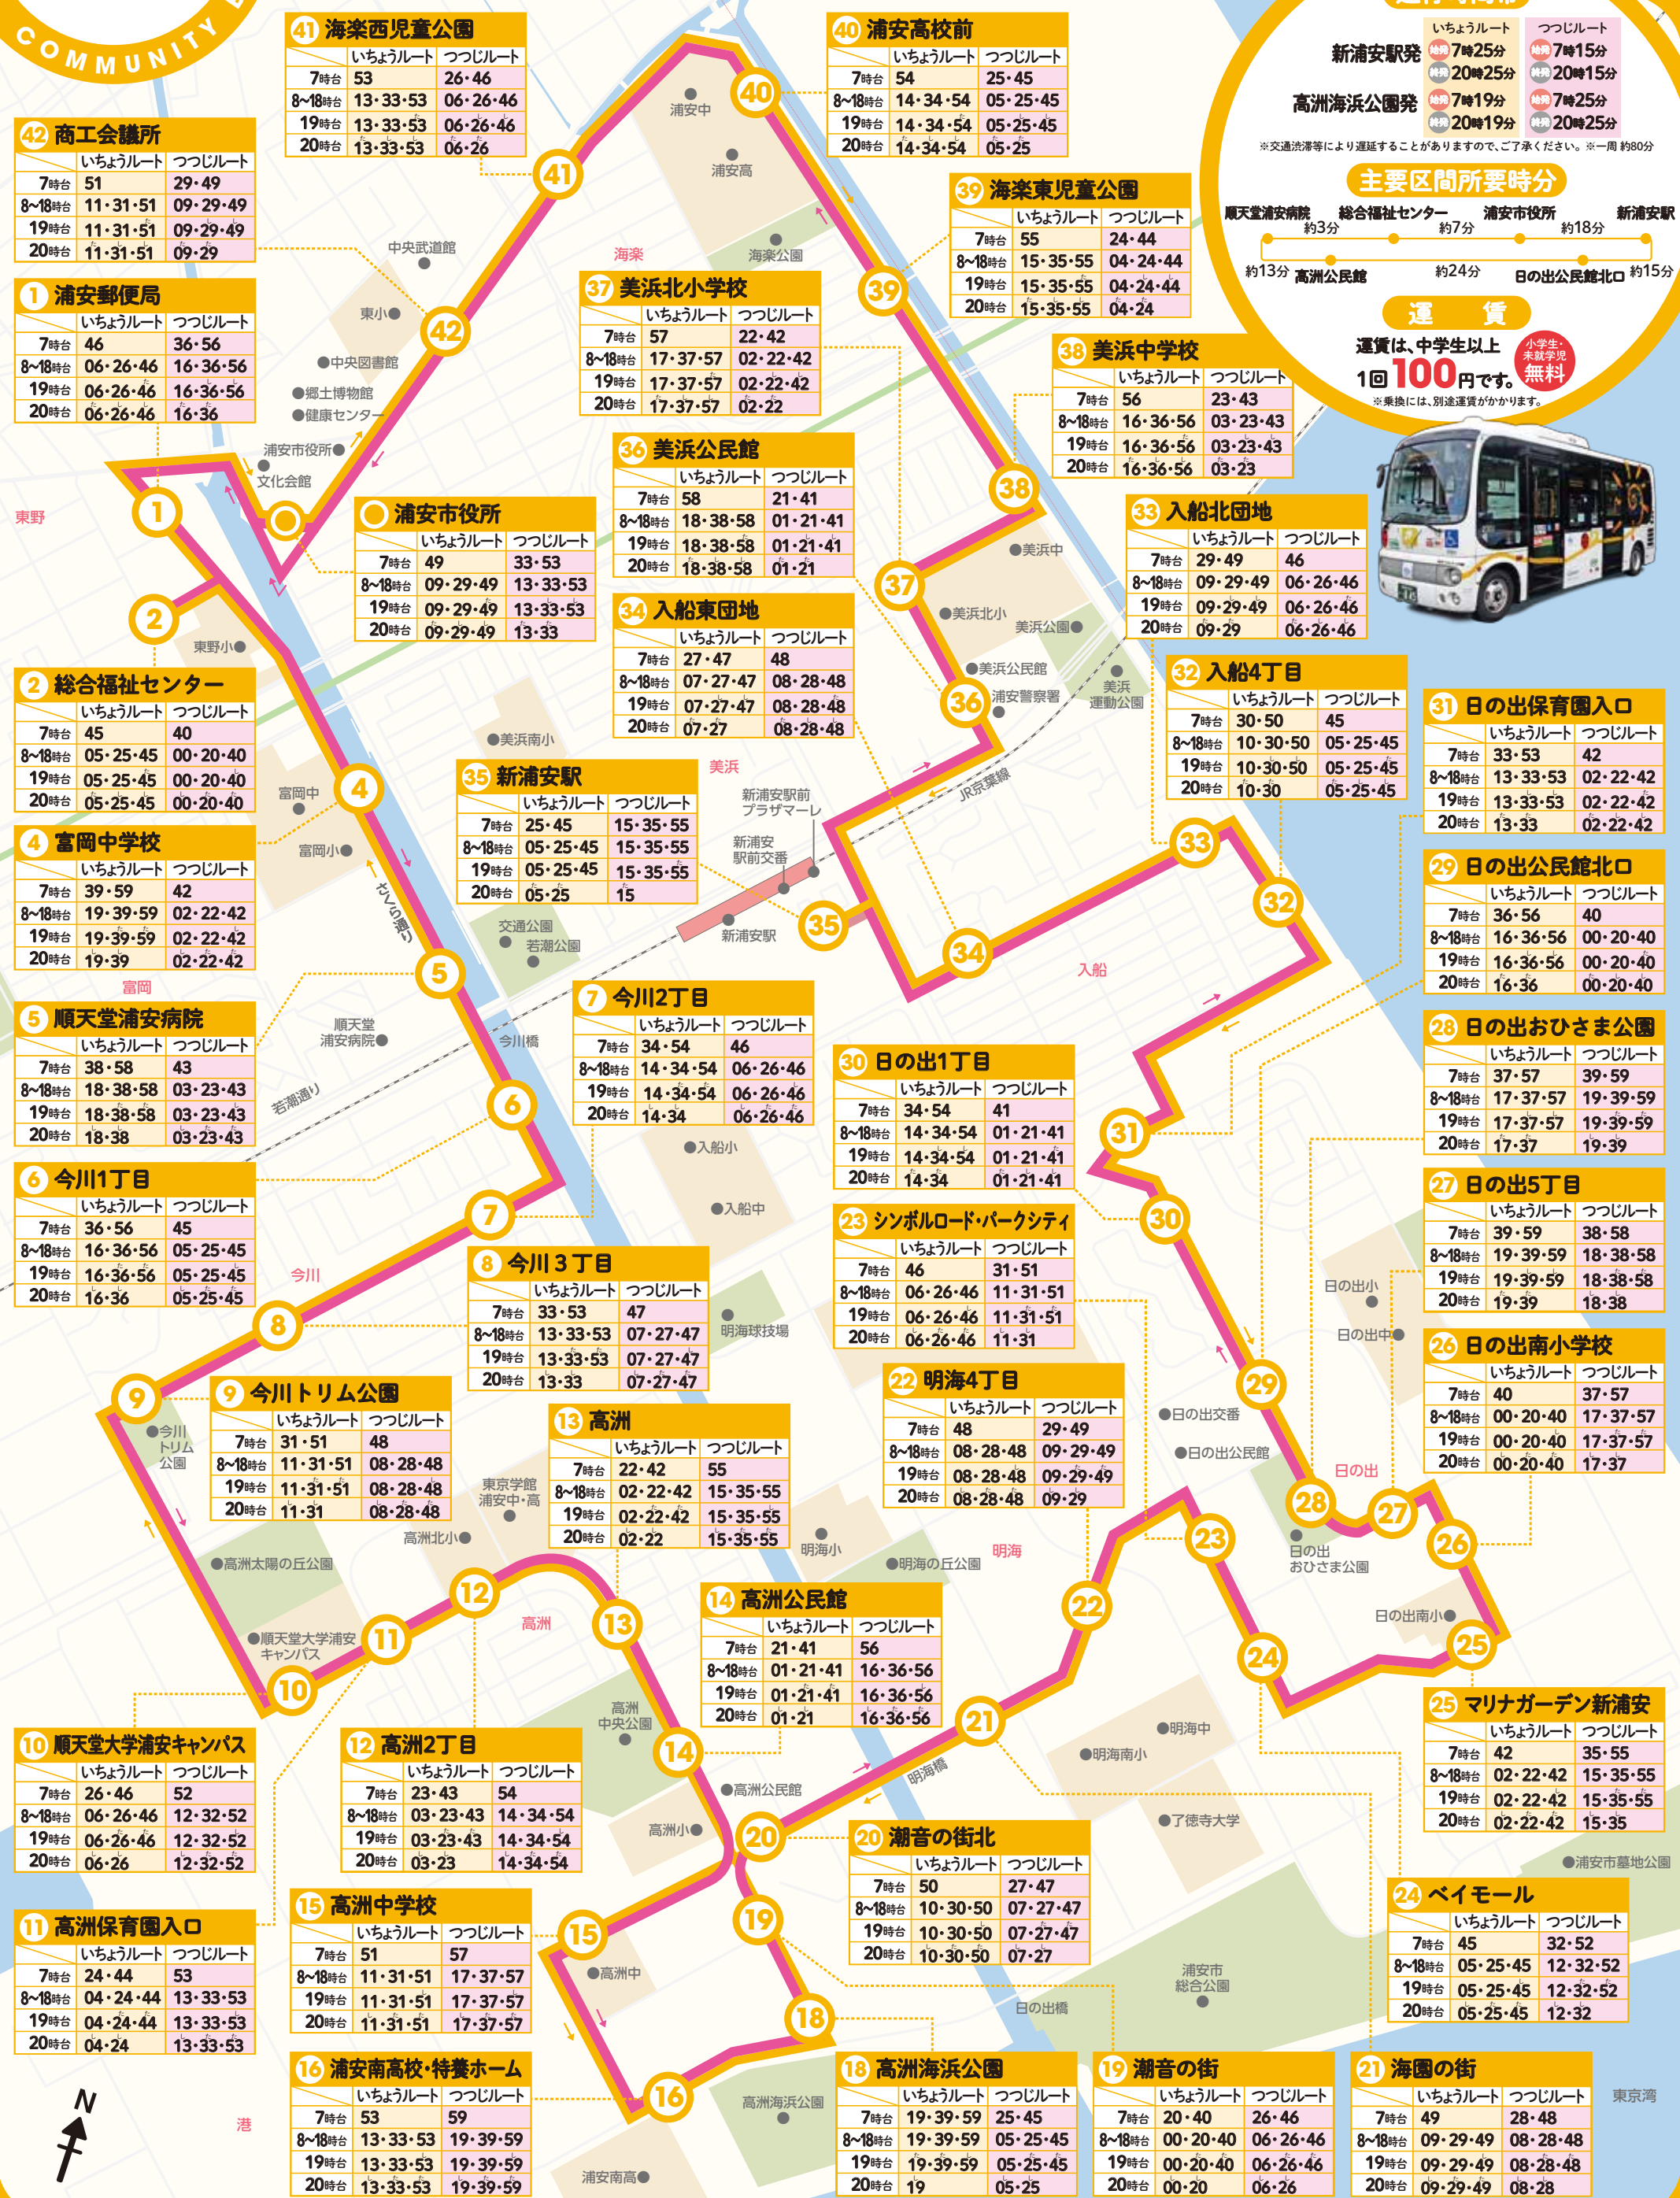

時刻表 た▶高洲海浜公園止まり し▶新浦安駅止まり

運行時間帯

いちょうルート	つつじルート
新浦安駅発 始発 7時25分	始発 7時15分
終発 20時25分	終発 20時15分
高洲海浜公園発 始発 7時19分	始発 7時25分
終発 20時19分	終発 20時25分

※交通渋滞等により遅延することがありますので、ご了承ください。※一周約80分

主要区間所要時分

順天堂浦安病院	総合福祉センター	浦安市役所	新浦安駅
約3分	約7分	約18分	
約13分	約24分	日の出公民館北口	約15分

運賃

運賃は、中学生以上
1回**100**円です。

小学生・未就学児 無料

※乗換には、別途運賃がかかります。

42 商工会議所

いちょうルート	つつじルート
7時台 51	29・49
8~18時台 11・31・51	09・29・49
19時台 11・31・51	09・29・49
20時台 11・31・51	09・29

41 海楽西児童公園

いちょうルート	つつじルート
7時台 53	26・46
8~18時台 13・33・53	06・26・46
19時台 13・33・53	06・26・46
20時台 13・33・53	06・26

32 入船4丁目

いちょうルート	つつじルート
7時台 30・50	45
8~18時台 10・30・50	05・25・45
19時台 10・30・50	05・25・45
20時台 10・30	05・25・45

31 日の出保育園入口

いちょうルート	つつじルート
7時台 33・53	42
8~18時台 13・33・53	02・22・42
19時台 13・33・53	02・22・42
20時台 13・33	02・22・42

5 順天堂浦安病院

いちょうルート	つつじルート
7時台 38・58	43
8~18時台 18・38・58	03・23・43
19時台 18・38・58	03・23・43
20時台 18・38	03・23・43

7 今川2丁目

いちょうルート	つつじルート
7時台 34・54	46
8~18時台 14・34・54	06・26・46
19時台 14・34・54	06・26・46
20時台 14・34	06・26・46