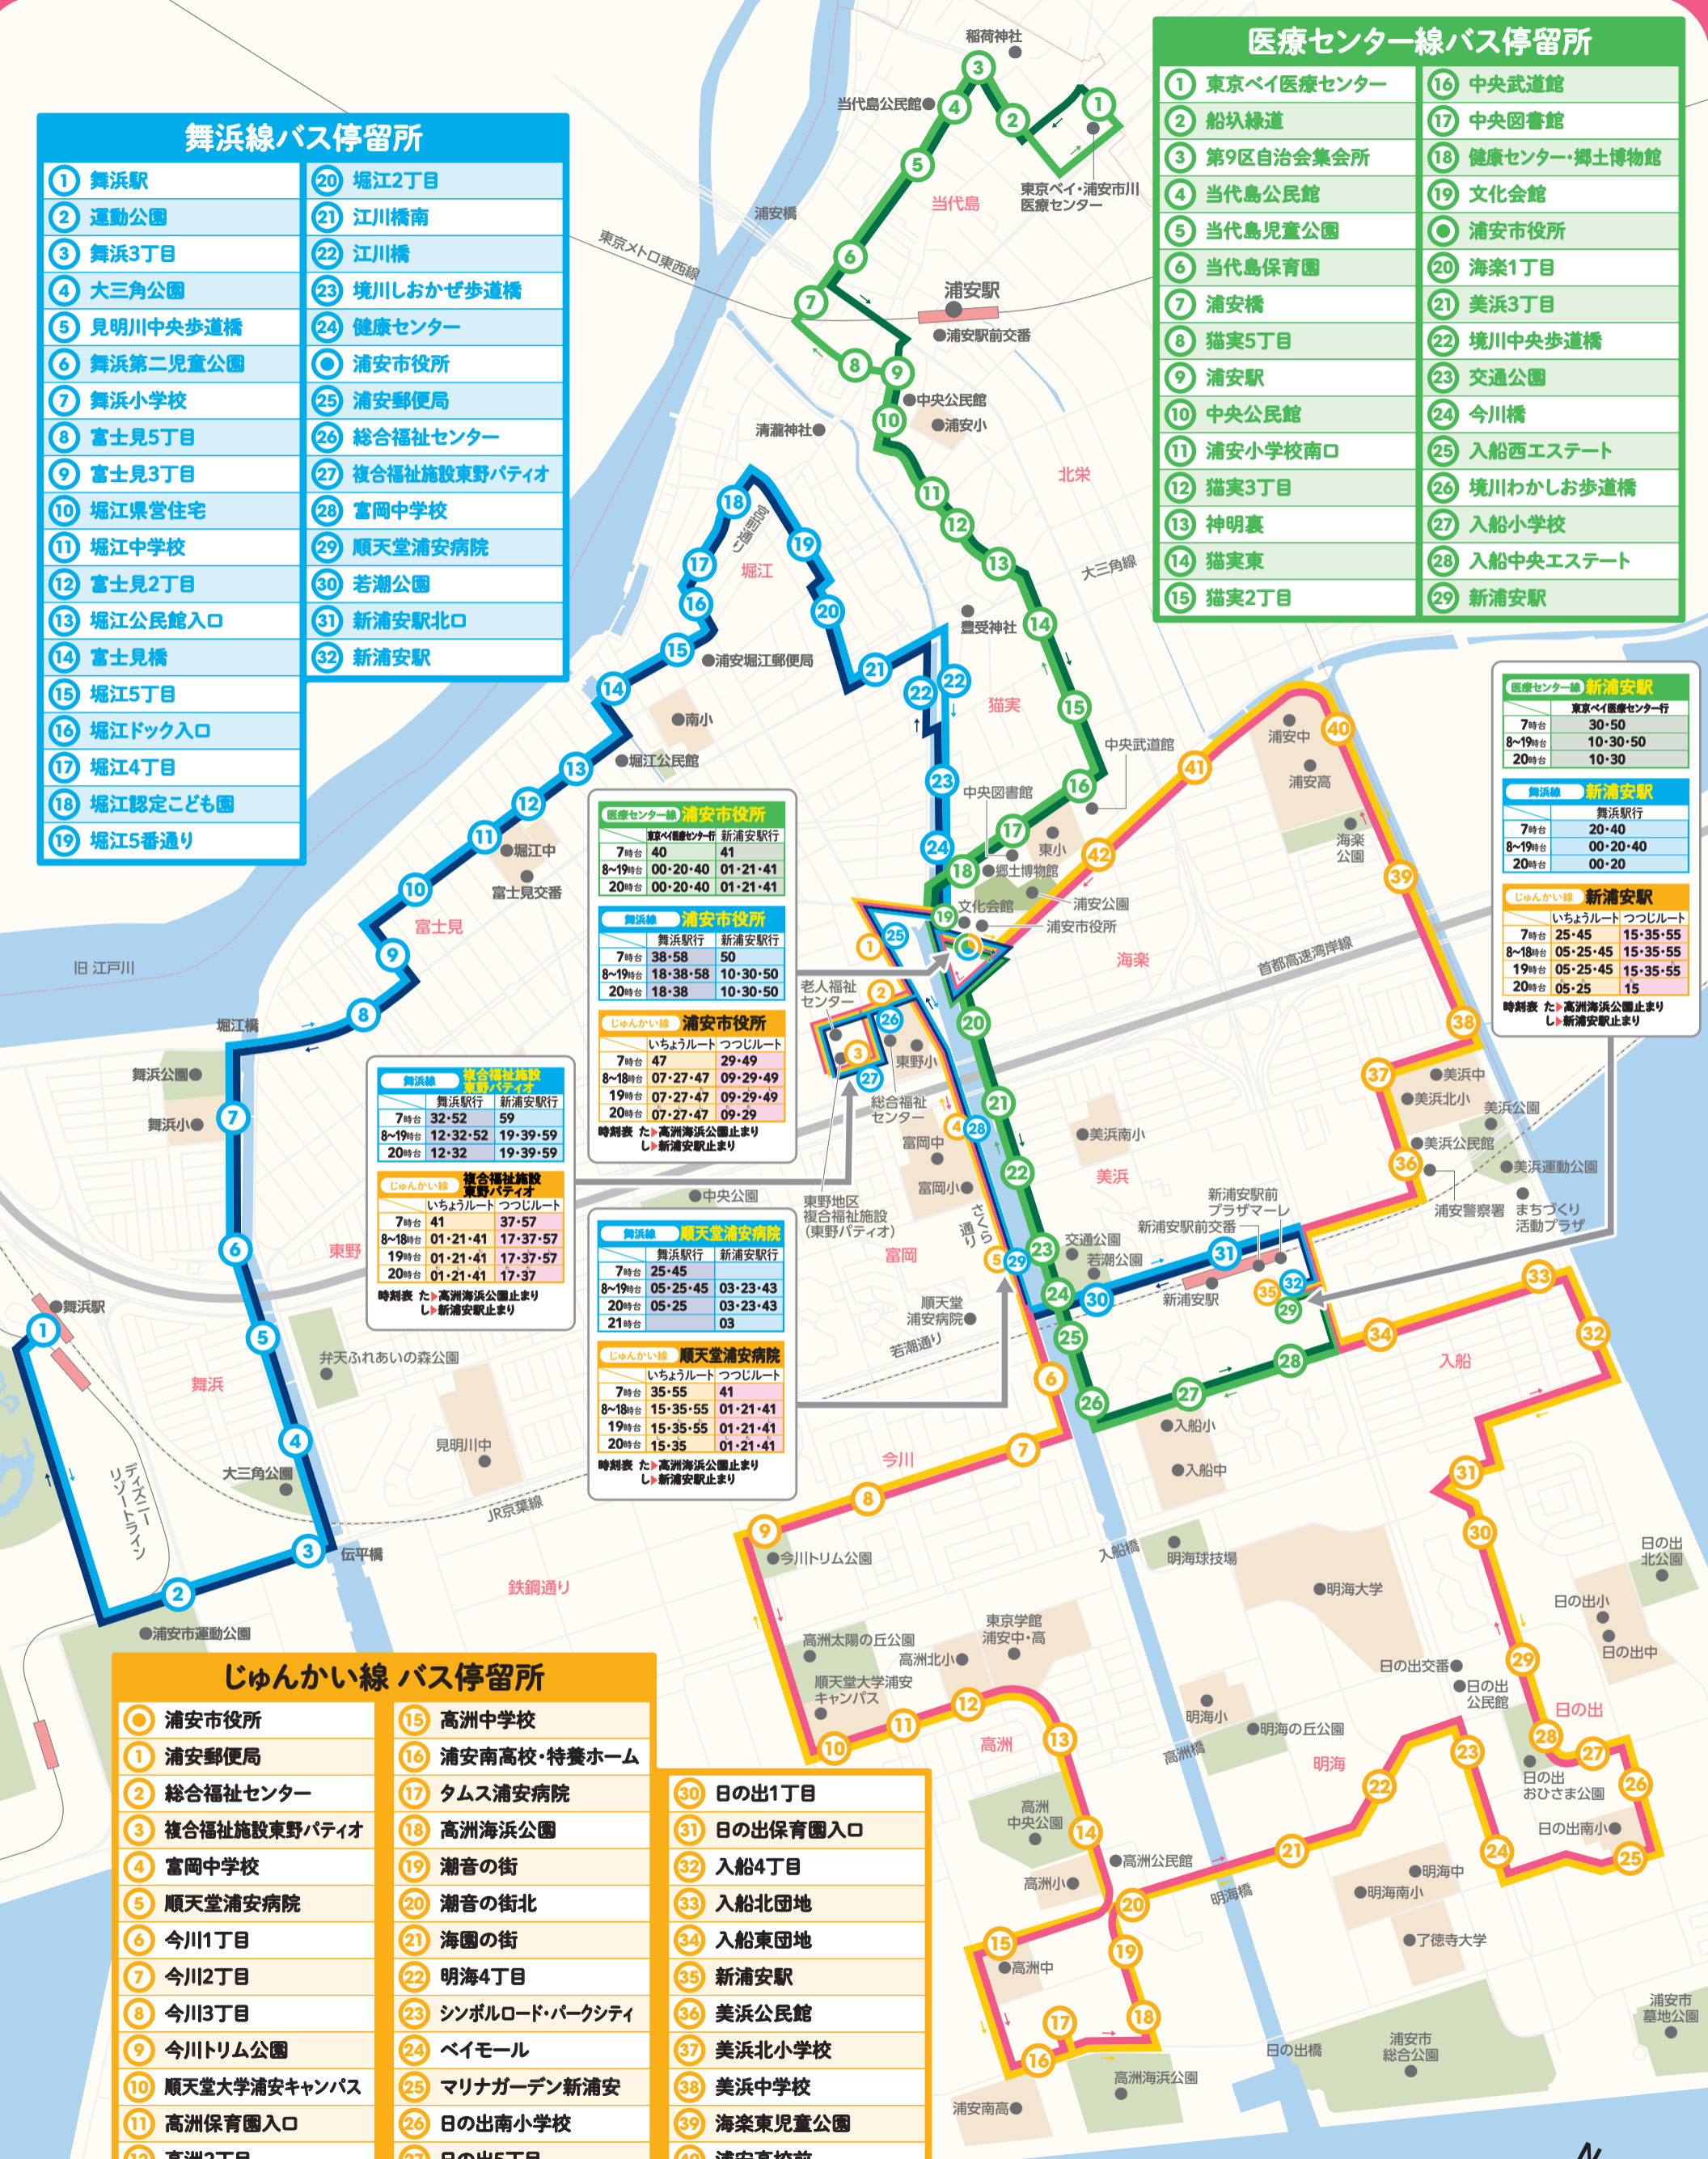

舞浜線バス停留所

① 舞浜駅	⑳ 堀江2丁目
② 運動公園	㉑ 江川橋南
③ 舞浜3丁目	㉒ 江川橋
④ 大三角公園	㉓ 境川しおかぜ歩道橋
⑤ 見明川中央歩道橋	㉔ 健康センター
⑥ 舞浜第二児童公園	㉕ 浦安市役所
⑦ 舞浜小学校	㉖ 浦安郵便局
⑧ 富士見5丁目	㉗ 総合福祉センター
⑨ 富士見3丁目	㉘ 複合福祉施設東野パティオ
⑩ 堀江県営住宅	㉙ 富岡中学校
⑪ 堀江中学校	㉚ 順天堂浦安病院
⑫ 富士見2丁目	㉛ 若潮公園
⑬ 堀江公民館入口	㉜ 新浦安駅北口
⑭ 富士見橋	㉝ 新浦安駅
⑮ 堀江5丁目	
⑯ 堀江ドック入口	
⑰ 堀江4丁目	
⑱ 堀江認定こども園	
⑲ 堀江5番通り	

医療センター線バス停留所

① 東京ベイ医療センター	⑯ 中央武道館
② 船塚緑道	⑰ 中央図書館
③ 第9区自治会集会所	⑱ 健康センター・郷土博物館
④ 当代島公民館	⑲ 文化会館
⑤ 当代島児童公園	㉐ 浦安市役所
⑥ 当代島保育園	㉑ 海楽1丁目
⑦ 浦安橋	㉒ 美浜3丁目
⑧ 猫実5丁目	㉓ 境川中央歩道橋
⑨ 浦安駅	㉔ 交通公園
⑩ 中央公民館	㉕ 今川橋
⑪ 浦安小学校南口	㉖ 入船西エステート
⑫ 猫実3丁目	㉗ 境川わかしお歩道橋
⑬ 神明裏	㉘ 入船小学校
⑭ 猫実東	㉙ 入船中央エステート
⑮ 猫実2丁目	㉚ 新浦安駅

医療センター線 浦安市役所

東京ベイ医療センター行	新浦安駅行
7時台 40	41
8~19時台 00-20-40	01-21-41
20時台 00-20-40	01-21-41

舞浜線 浦安市役所

舞浜駅行	新浦安駅行
7時台 38-58	50
8~19時台 18-38-58	10-30-50
20時台 18-38	10-30-50

じゅんかい線 浦安市役所

いちょうルート	つつじルート
7時台 47	29-49
8~18時台 07-27-47	09-29-49
19時台 07-27-47	09-29-49
20時台 07-27-47	09-29

舞浜駅行	新浦安駅行
7時台 25-45	
8~19時台 05-25-45	03-23-43
20時台 05-25	03-23-43
21時台	03

じゅんかい線 順天堂浦安病院

いちょうルート	つつじルート
7時台 35-55	41
8~18時台 15-35-55	01-21-41
19時台 15-35-55	01-21-41
20時台 15-35	01-21-41

医療センター線 新浦安駅

東京ベイ医療センター行	
7時台 30-50	
8~19時台 10-30-50	
20時台 10-30	