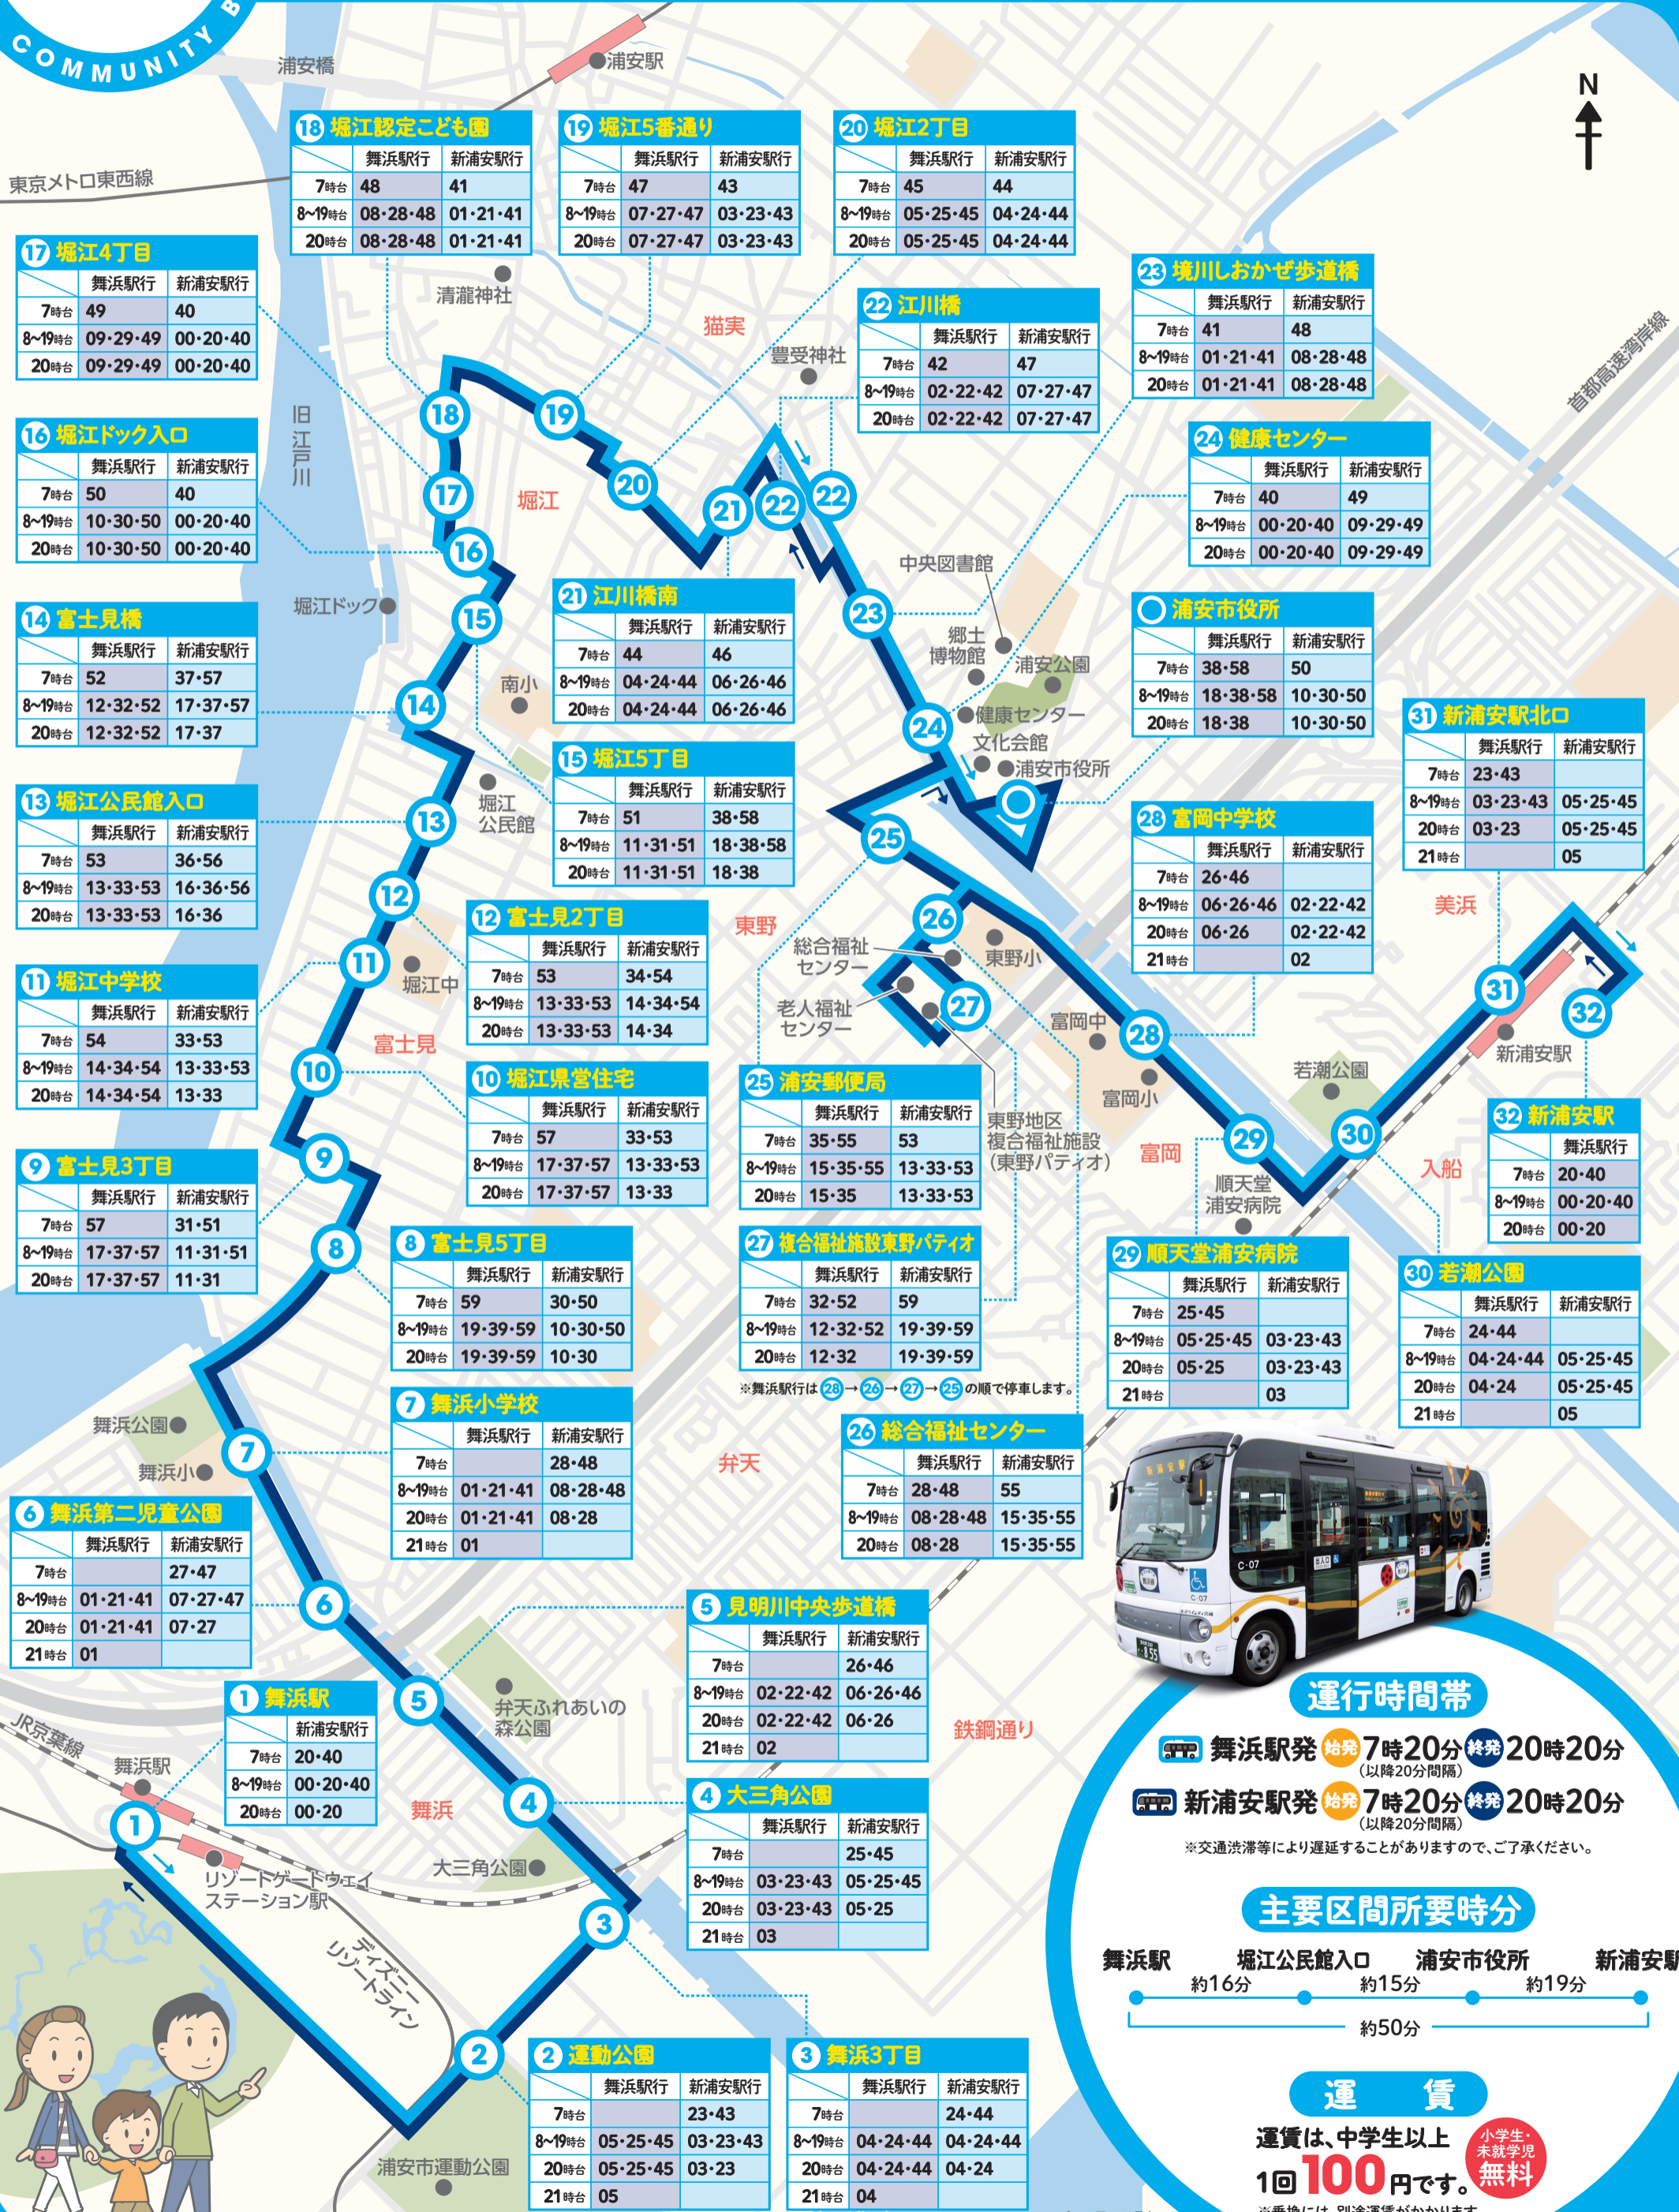

COMMUNITY BUS

	舞浜駅行	新浦安駅行
7時台	48	41
8~19時台	08・28・48	01・21・41
20時台	08・28・48	01・21・41

	舞浜駅行	新浦安駅行
7時台	47	43
8~19時台	07・27・47	03・23・43
20時台	07・27・47	03・23・43

	舞浜駅行	新浦安駅行
7時台	45	44
8~19時台	05・25・45	04・24・44
20時台	05・25・45	04・24・44

	舞浜駅行	新浦安駅行
7時台	49	40
8~19時台	09・29・49	00・20・40
20時台	09・29・49	00・20・40

	舞浜駅行	新浦安駅行
7時台	50	40
8~19時台	10・30・50	00・20・40
20時台	10・30・50	00・20・40

	舞浜駅行	新浦安駅行
7時台	52	37・57
8~19時台	12・32・52	17・37・57
20時台	12・32・52	17・37

	舞浜駅行	新浦安駅行
7時台		20・40
8~19時台		00・20・40
20時台		00・20

	舞浜駅行	新浦安駅行
7時台		26・46
8~19時台	02・22・42	06・26・46
20時台	02・22・42	06・26
21時台	02	

	舞浜駅行	新浦安駅行
7時台		25・45
8~19時台	03・23・43	05・25・45
20時台	03・23・43	05・25
21時台	03	

	舞浜駅行	新浦安駅行
7時台	26・46	
8~19時台	06・26・46	02・22・42
20時台	06・26	02・22・42
21時台	02	

	舞浜駅行
7時台	20・40
8~19時台	00・20・40
20時台	00・20

	舞浜駅行	新浦安駅行
7時台	24・44	
8~19時台	04・24・44	05・25・45
20時台	04・24	05・25・45
21時台	05	

運行時間帯

舞浜駅発 始発 7時20分 終発 20時20分
(以降20分間隔)
新浦安駅発 始発 7時20分 終発 20時20分
(以降20分間隔)
※交通渋滞等により遅延することがありますので、ご了承ください。