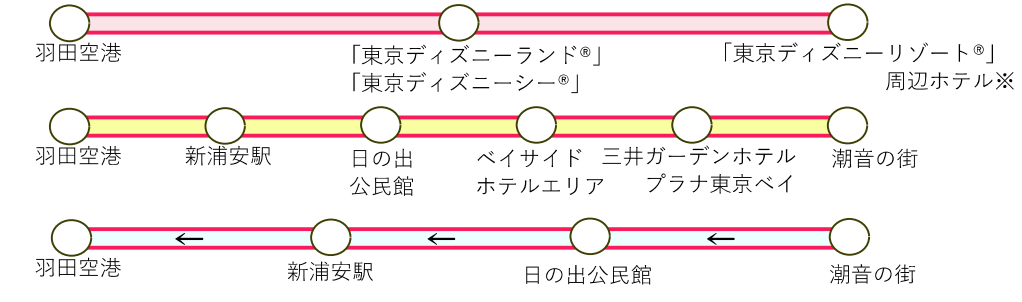

羽田空港発着

※<「東京ディズニーリゾート®」周辺ホテル>

・ホテル発羽田空港、成田空港行は便によって停車するホテルが異なります。 ・各ホテルの停車順については、時刻表にてご確認ください。

「東京ディズニーランド®ホテル」	「ディズニーアンバサダー®ホテル」	東京ベイ舞浜ホテルファーストリゾート	グランドニッコー 東京ベイ 舞浜	ホテルオークラ東京ベイ
「東京ディズニーシー・ホテルミラコスタ®」	「東京ディズニーリゾート・トイ・ストーリー®ホテル」	東京ベイ舞浜ホテル	シェラトン・グランデ・トーキョーベイ ホテル	ヒルトン東京ベイ