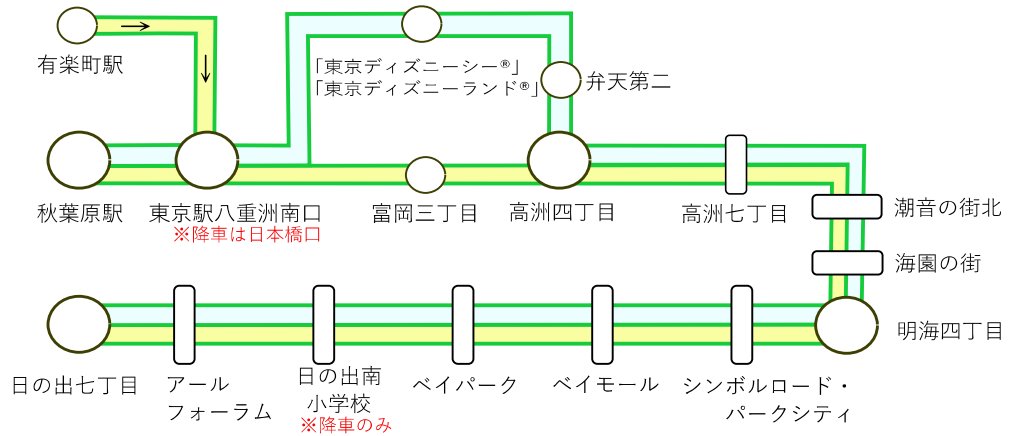

秋葉原駅・東京駅発着