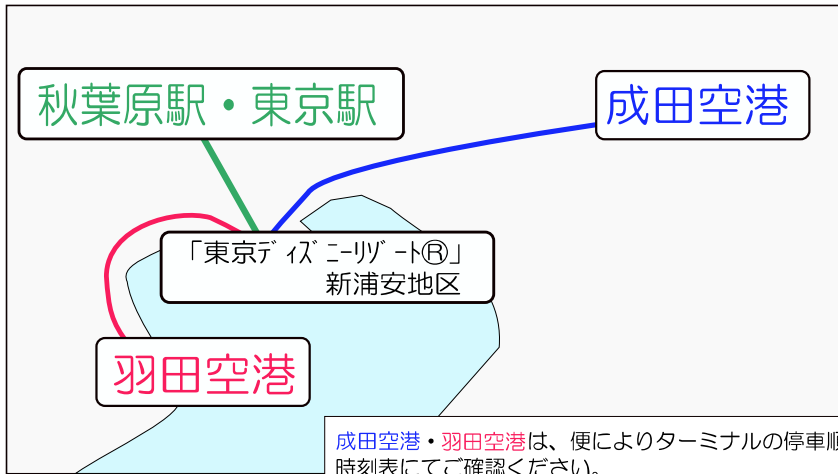

# < 高速バス 路線図 >

秋葉原駅・東京駅

成田空港

「東京ディズニーリゾート®」  
新浦安地区

羽田空港

成田空港・羽田空港は、便によりターミナルの停車順が異なりますので時刻表にてご確認ください。  
「東京ディズニーリゾート®」は、路線・行先（方面）によって、停車順が異なりますので、時刻表にてご確認ください。