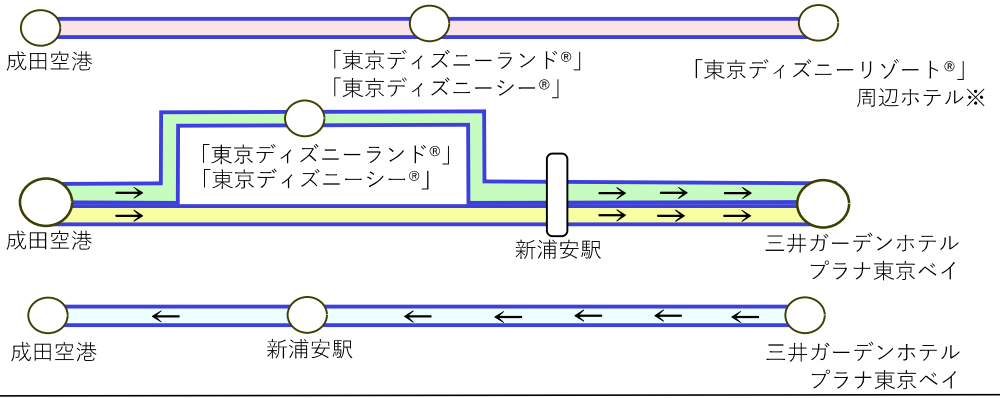

< 高速バス 路線図 >

秋葉原駅・東京駅

成田空港

「東京ディズニーリゾート®」
新浦安地区

羽田空港

成田空港・羽田空港は、便によりターミナルの停車順が異なりますので時刻表にてご確認ください。
「東京ディズニーリゾート®」は、路線・行先（方面）によって、停車順が異なりますので、時刻表にてご確認ください。

秋葉原駅・東京駅発着

成田空港発着

羽田空港発着

※<「東京ディズニーリゾート®」周辺ホテル>

・ホテル発羽田空港、成田空港行は便によって停車するホテルが異なります。 ・各ホテルの停車順については、時刻表にてご確認ください。

「東京ディズニーランド®ホテル」	「ディズニーアンバサダー®ホテル」	東京ベイ舞浜ホテルファーストリゾート	グランドニッコー 東京ベイ 舞浜	ホテルオークラ東京ベイ
「東京ディズニーシー・ホテルミラコスタ®」	「東京ディズニーリゾート・トイ・ストーリー®ホテル」	東京ベイ舞浜ホテル	シェラトン・グランデ・トーキョーベイ ホテル	ヒルトン東京ベイ